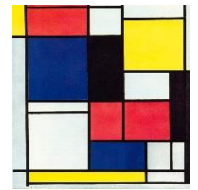

Beeld

Abstracte kunst

OPDRACHT

Kruip in de huid van een echte kunstenaar en maak een reproductie van één van zijn werken. Je kan ook je eigen creativiteit de loop laten gaan en zelf een kunstwerk maken in de stijl van de gekozen kunstenaar.

WERKWIJZER

Piet Mondriaan

Piet Mondriaan was een Nederlandse kunstschilder die gezien wordt als pionier van de abstracte kunst. Hij werkte met kenmerkende verticale en horizontale zwarte lijnen en primaire kleuren.

Paul Klee

Paul Klee was een Duits/Zwitserse kunstschilder die figuratieve schilderijen maakte bestaande uit geometrische figuren. Hij werkte eveneens met een uitgebalanceerde kleurtechniek.

Auguste Herbin

Auguste Herbin was een Frans kunstschilder wiens werken behoren tot het kubisme. Dit wil zeggen dat hij vooral werkte met rechthoekige vlakken (hoewel hij hier ook wel cirkels aan toevoegde).

BEOORDELING